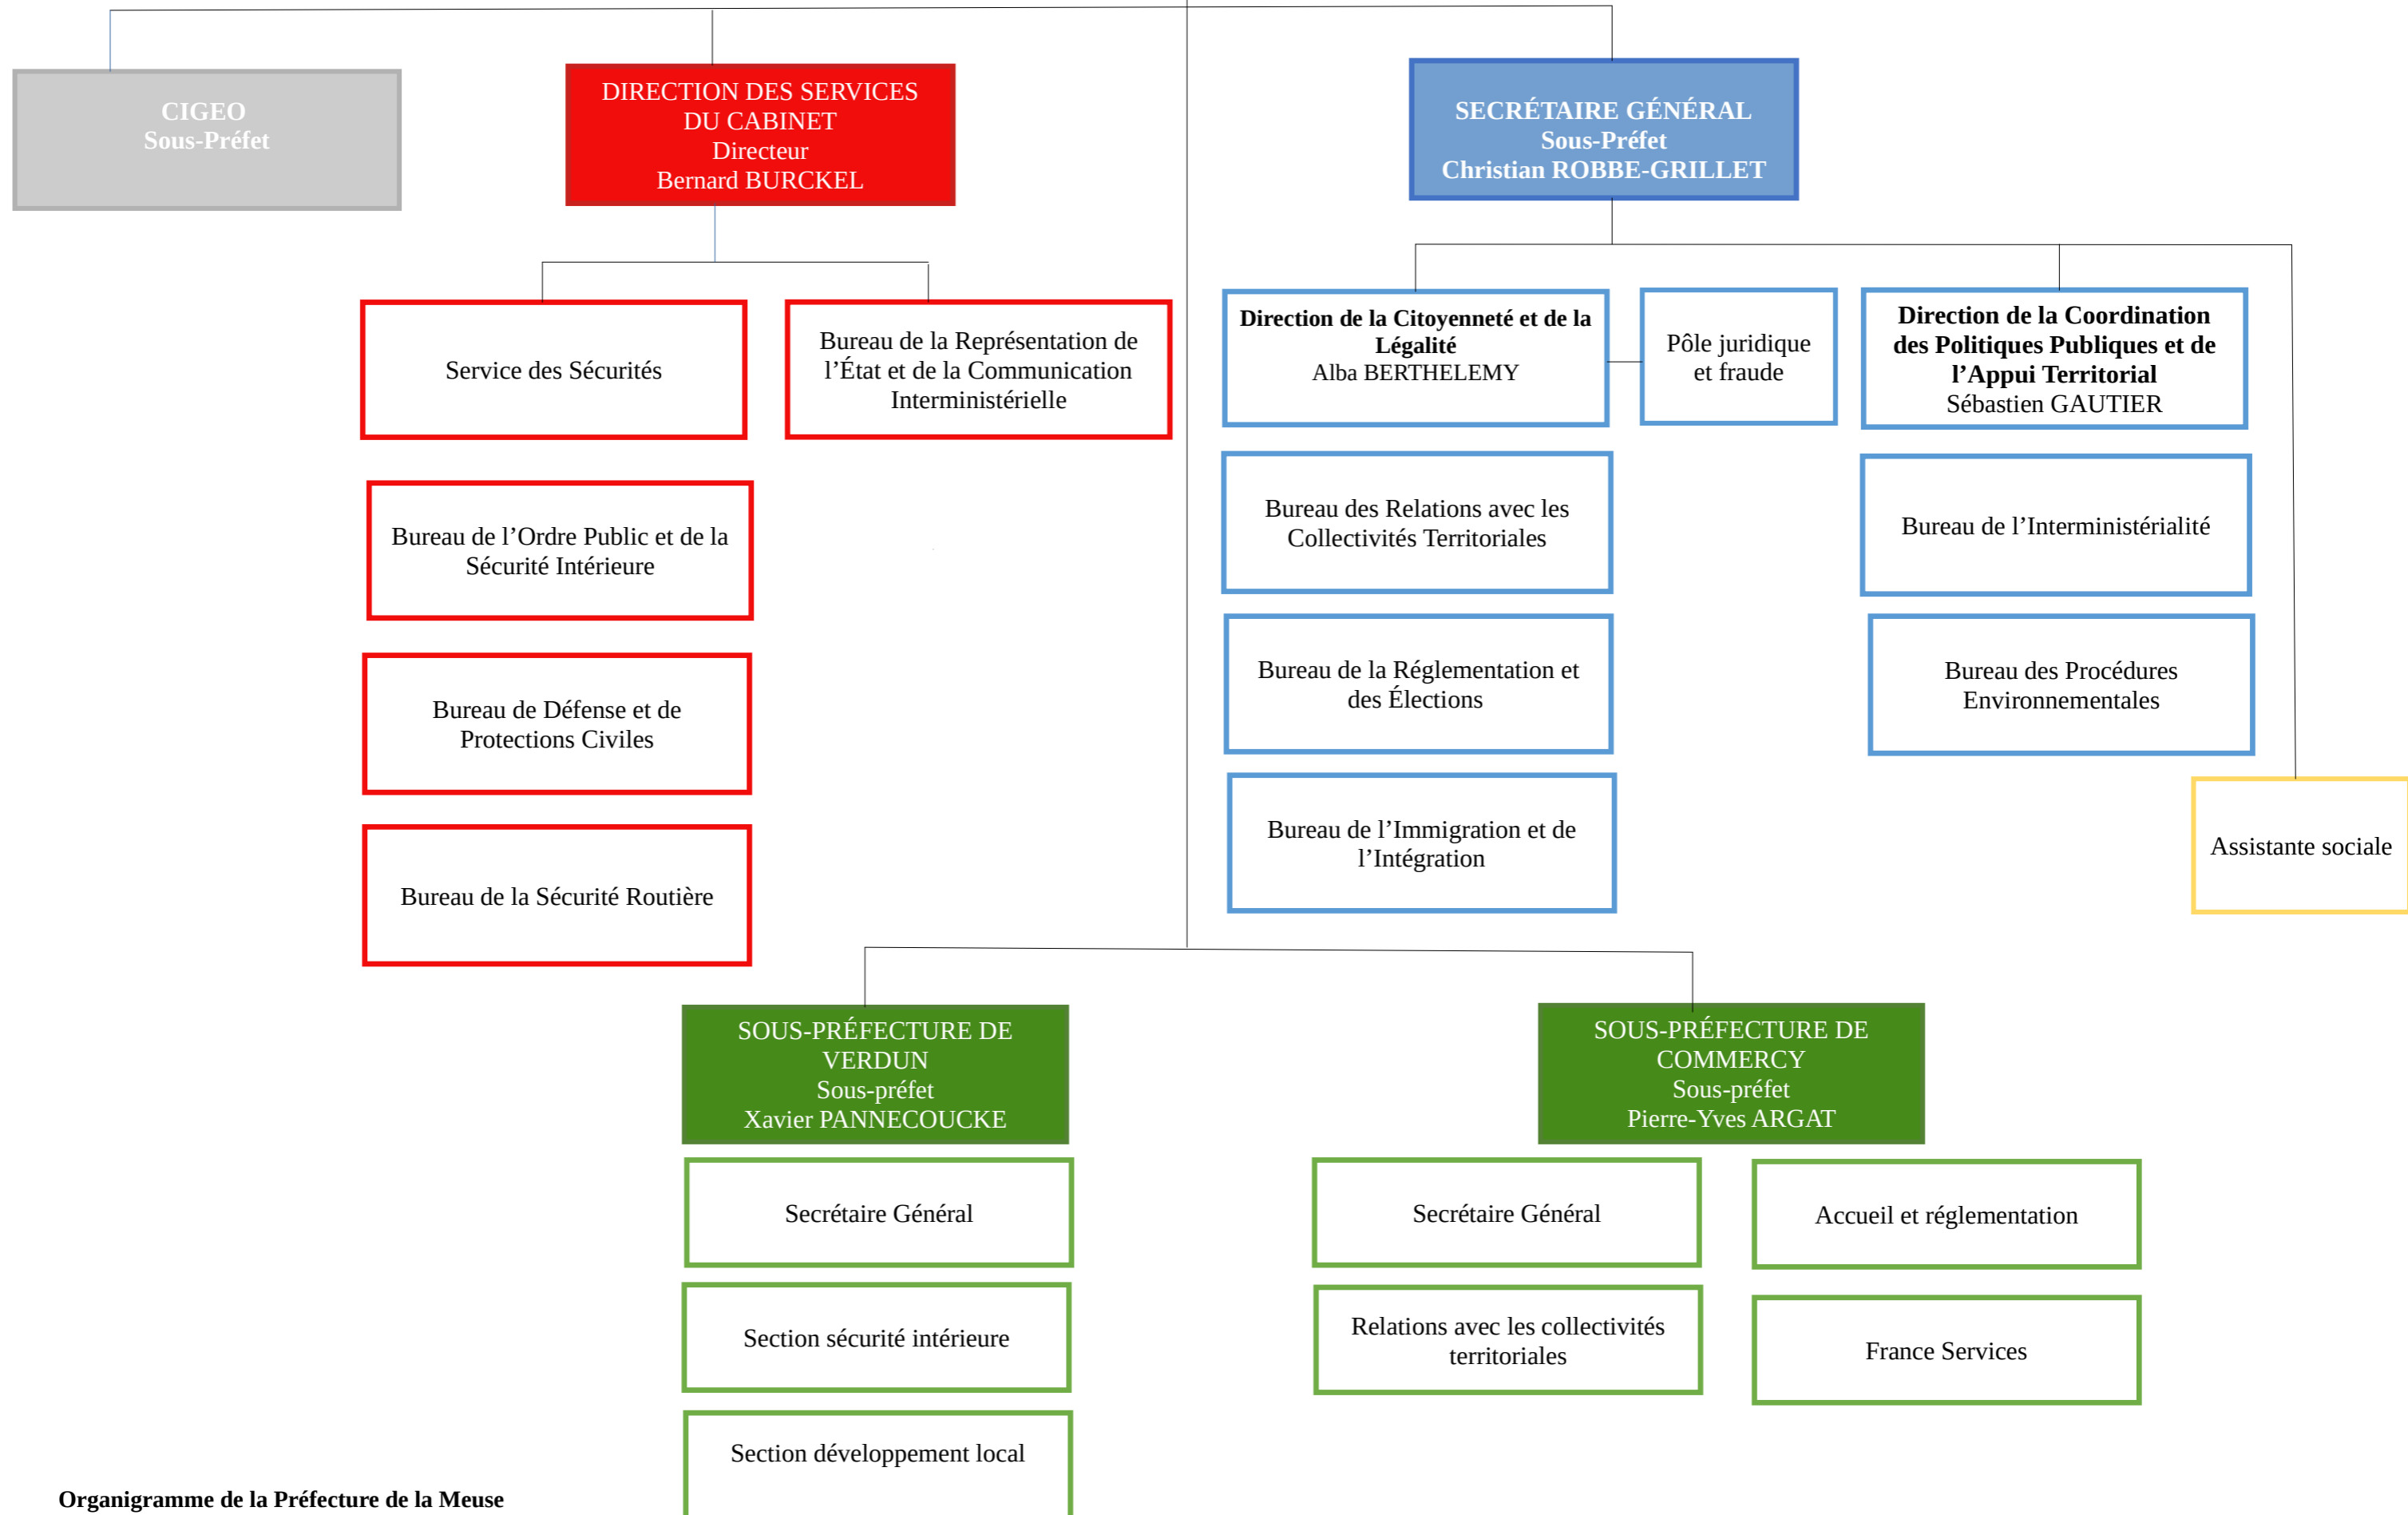

PRÉFET DE LA MEUSE
Xavier DELARUE

PRÉFET DE LA MEUSE
Xavier DELARUE

DIRECTION DÉPARTEMENTALE DE
L'EMPLOI, du TRAVAIL, des SOLIDARITÉS
et de la PROTECTION des POPULATIONS
Directrice
Corinne BIBAUT

SECRETARIAT GENERAL COMMUN
Directeur
Laurent MAITREHEU

DIRECTION DÉPARTEMENTALE des
TERRITOIRES
Directeur
Pascal DUCHÊNE

Cellule de la Coordination et de Pilotage –
Immobilier de l'État – Référent qualité

Bureau des Ressources Humaines, de la
Formation et de l'Action Sociale

Bureau du Pilotage Budgétaire et des Achats

Bureau de l'Immobilier, de la Logistique et de
l'Accueil

Bureau du Numérique, des Systèmes
d'Information et de Communication